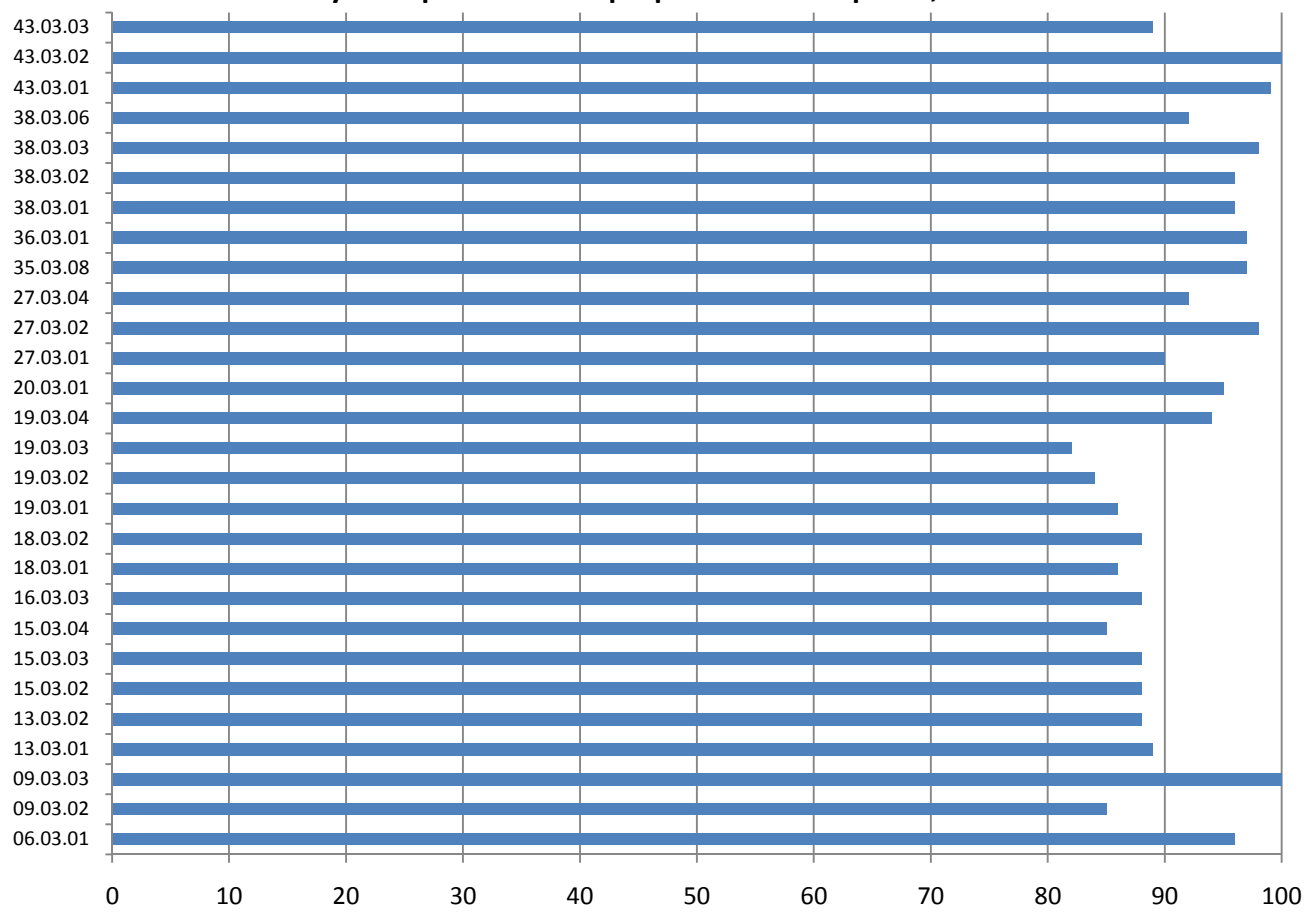

Результаты опроса педагогических работников программ СПО, %

Результаты опроса педагогических и научных работников программ бакалавриата, %

Результаты опроса педагогических и научных работников программ специалитета, %